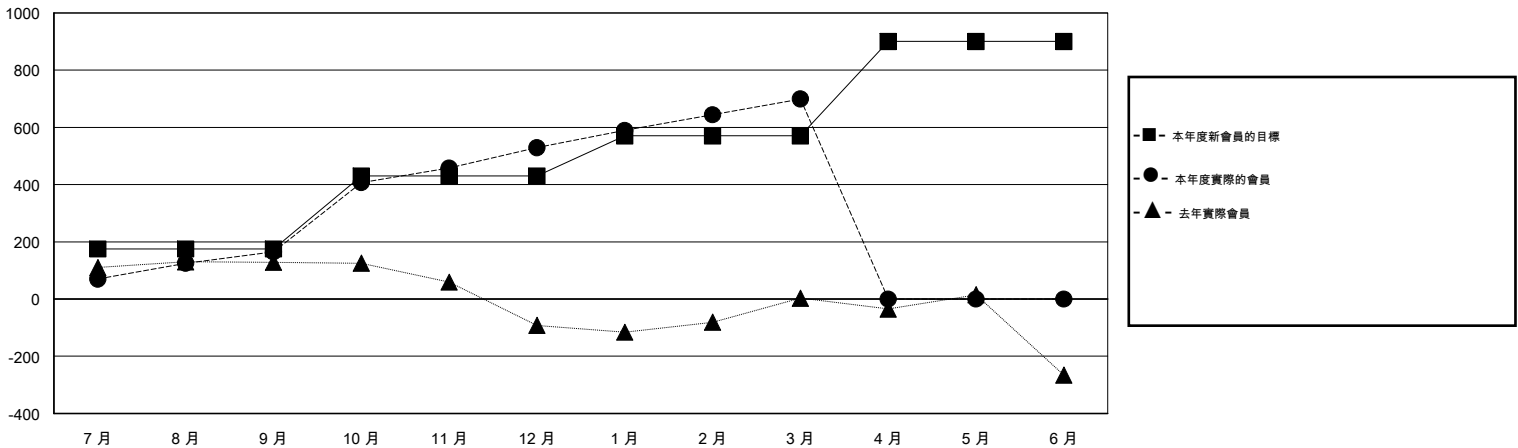

目標和實際會員累積

已取消的分會: 5	49 CLUBS OF 63 增添1位或以上的新會員	性別分佈
放棄的會員	點擊這裡取得健康評估資料	男 841 (57.96%)
過世 0		女 610 (42.04%)
分會已取消 0	家庭單位會員 179	
其他 101	戶長 87	
總計 101	非戶長 92