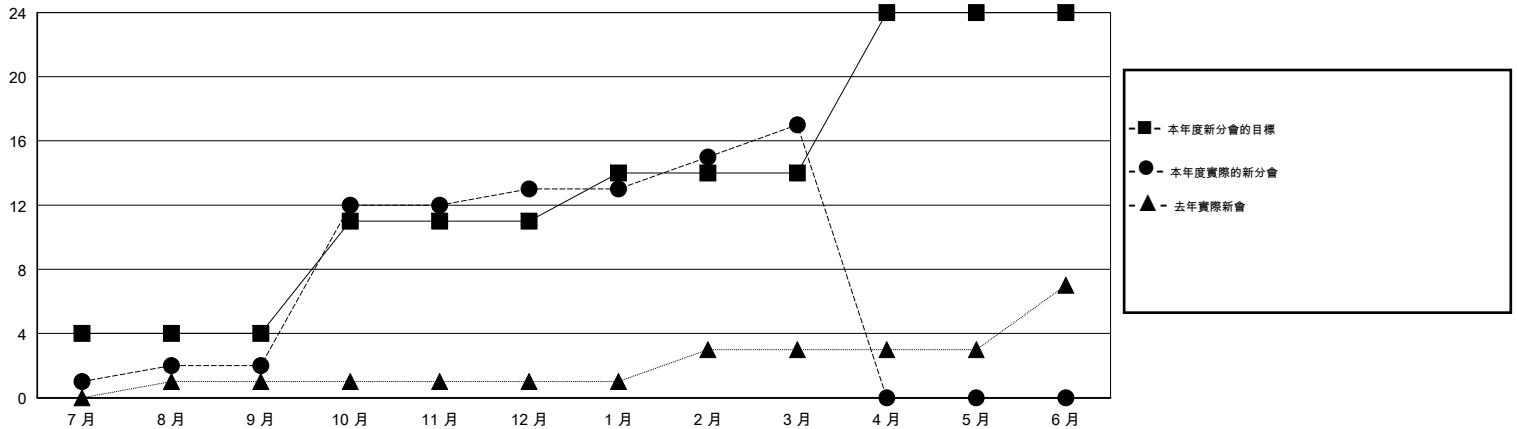

MONTHLY MEMBERSHIP PROGRESS REPORT

District 387

Results as of: 3/31/2014

GMT: PAUL CHOR HO FAN

地點 CHINA

GMT憲章區 5

分會				
成果 2013-2014				
季	新分會目標	實際新會	實際取消的分會	實際淨增/減
7月/8月/9月	4	2	5	-3
10月/11月/12月	7	11	0	11
1月/2月/3月	3	4	0	4
4月/5月/6月	10	0	0	0

位會員@每位須繳				
成果 2013-2014				
季	新會員目標	實際添加會員總數	實際退會會員	實際淨增/減
7月/8月/9月	175	180	15	165
10月/11月/12月	255	412	48	364
1月/2月/3月	140	208	38	170
4月/5月/6月	330	0	0	0

目標與實際新會累積